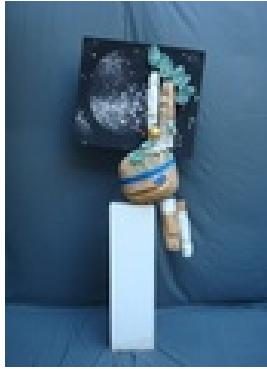

Kirsten, Christian
Paar auf Zeitpfeil

2003

Plastik, Bildhauerei

Holz, Acrylfarbe, Folie

Kiefer, Acryl, Alufolie

84 x 36 cm

Werkverzeichnisnummer: **2003-P-002**

Provenienz: Eigentümer: