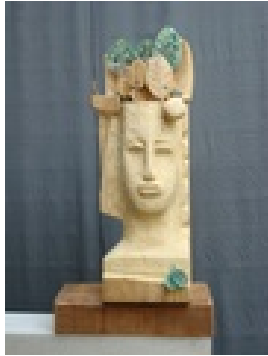

2017

Werkgruppe/Serie: Serie: Plastik 2003 -2017

Plastik, Bildhauerei

Linde

79 x 30 cm

Werkverzeichnisnummer: **2017-P-002**

Provenienz: Eigentümer: im Besitz Künstler:in

Permalink: https://www.werkdatenbank.de/documents/obj/wdb_99007887
Bildrechte: © Kirsten, Christian
Inhaber:in der Rechte an der Abbildung:
Christian Kirsten, RV-FZ-PA