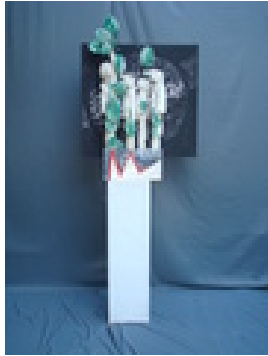

Kirsten, Christian
Leben und Werkzeug

2008

Plastik, Bildhauerei

Kiefer,Alufolie,Acrylfarbe

200 x 50 cm

Werkverzeichnisnummer: **2008 -P-001**

Provenienz: Eigentümer: im Besitz Künstler:in

Permalink: https://www.werkdatenbank.de/documents/obj/wdb_99008613
Bildrechte: © Kirsten, Christian
Inhaber:in der Rechte an der Abbildung:
Kirsten Christian, CC-BY-SA