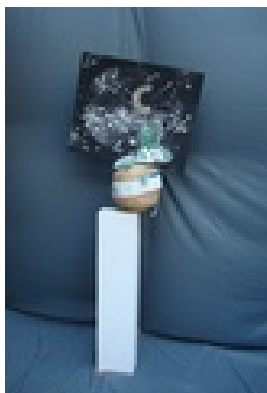

2006

Plastik, Bildhauerei

KieferBuche Karton,Alufolie,Acrylfarbe

216 x 85 cm

Dauer:

Werkverzeichnisnummer: **2006-P-001**

Provenienz: Eigentümer: im Besitz Künstler:in

Permalink: https://www.werkdatenbank.de/documents/obj/wdb_99008616
Bildrechte: © Kirsten, Christian
Inhaber:in der Rechte an der Abbildung:
Kirsten Christian, CC-BY-SA