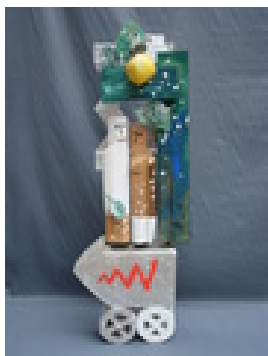

Permalink: <https://www.werkdatenbank.de/documents/obj/wdb_99007824>
Bildrechte: © Kirsten, Christian
Inhaber:in der Rechte an der Abbildung:
Christian Kirsten, RV-FZ-PA

Kirsten, Christian
Paar auf Zeitwagen

1994
Werkgruppe/Serie: Serie: Plastik 1990 -1998
Plastik, Bildhauerei
Kiefer, Acryl, Alufolie
99 x 30 cm
Werkverzeichnisnummer: **1994-P-001**
Provenienz: Eigentümer: im Besitz Künstler:in