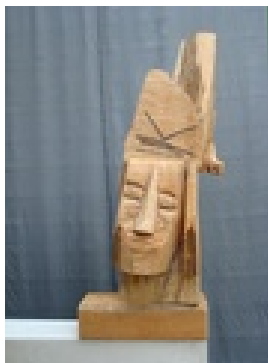

2013

Plastik, Bildhauerei

Kiefer,Linde,Acrylfarbe

227 x 140 cm

Werkverzeichnisnummer: **2013-P-001**

Provenienz: Eigentümer: im Besitz Künstler:in

Permalink: https://www.werkdatenbank.de/documents/obj/wdb_99007885
Bildrechte: © Kirsten, Christian
Inhaber:in der Rechte an der Abbildung:
Christian Kirsten, RV-FZ-PA